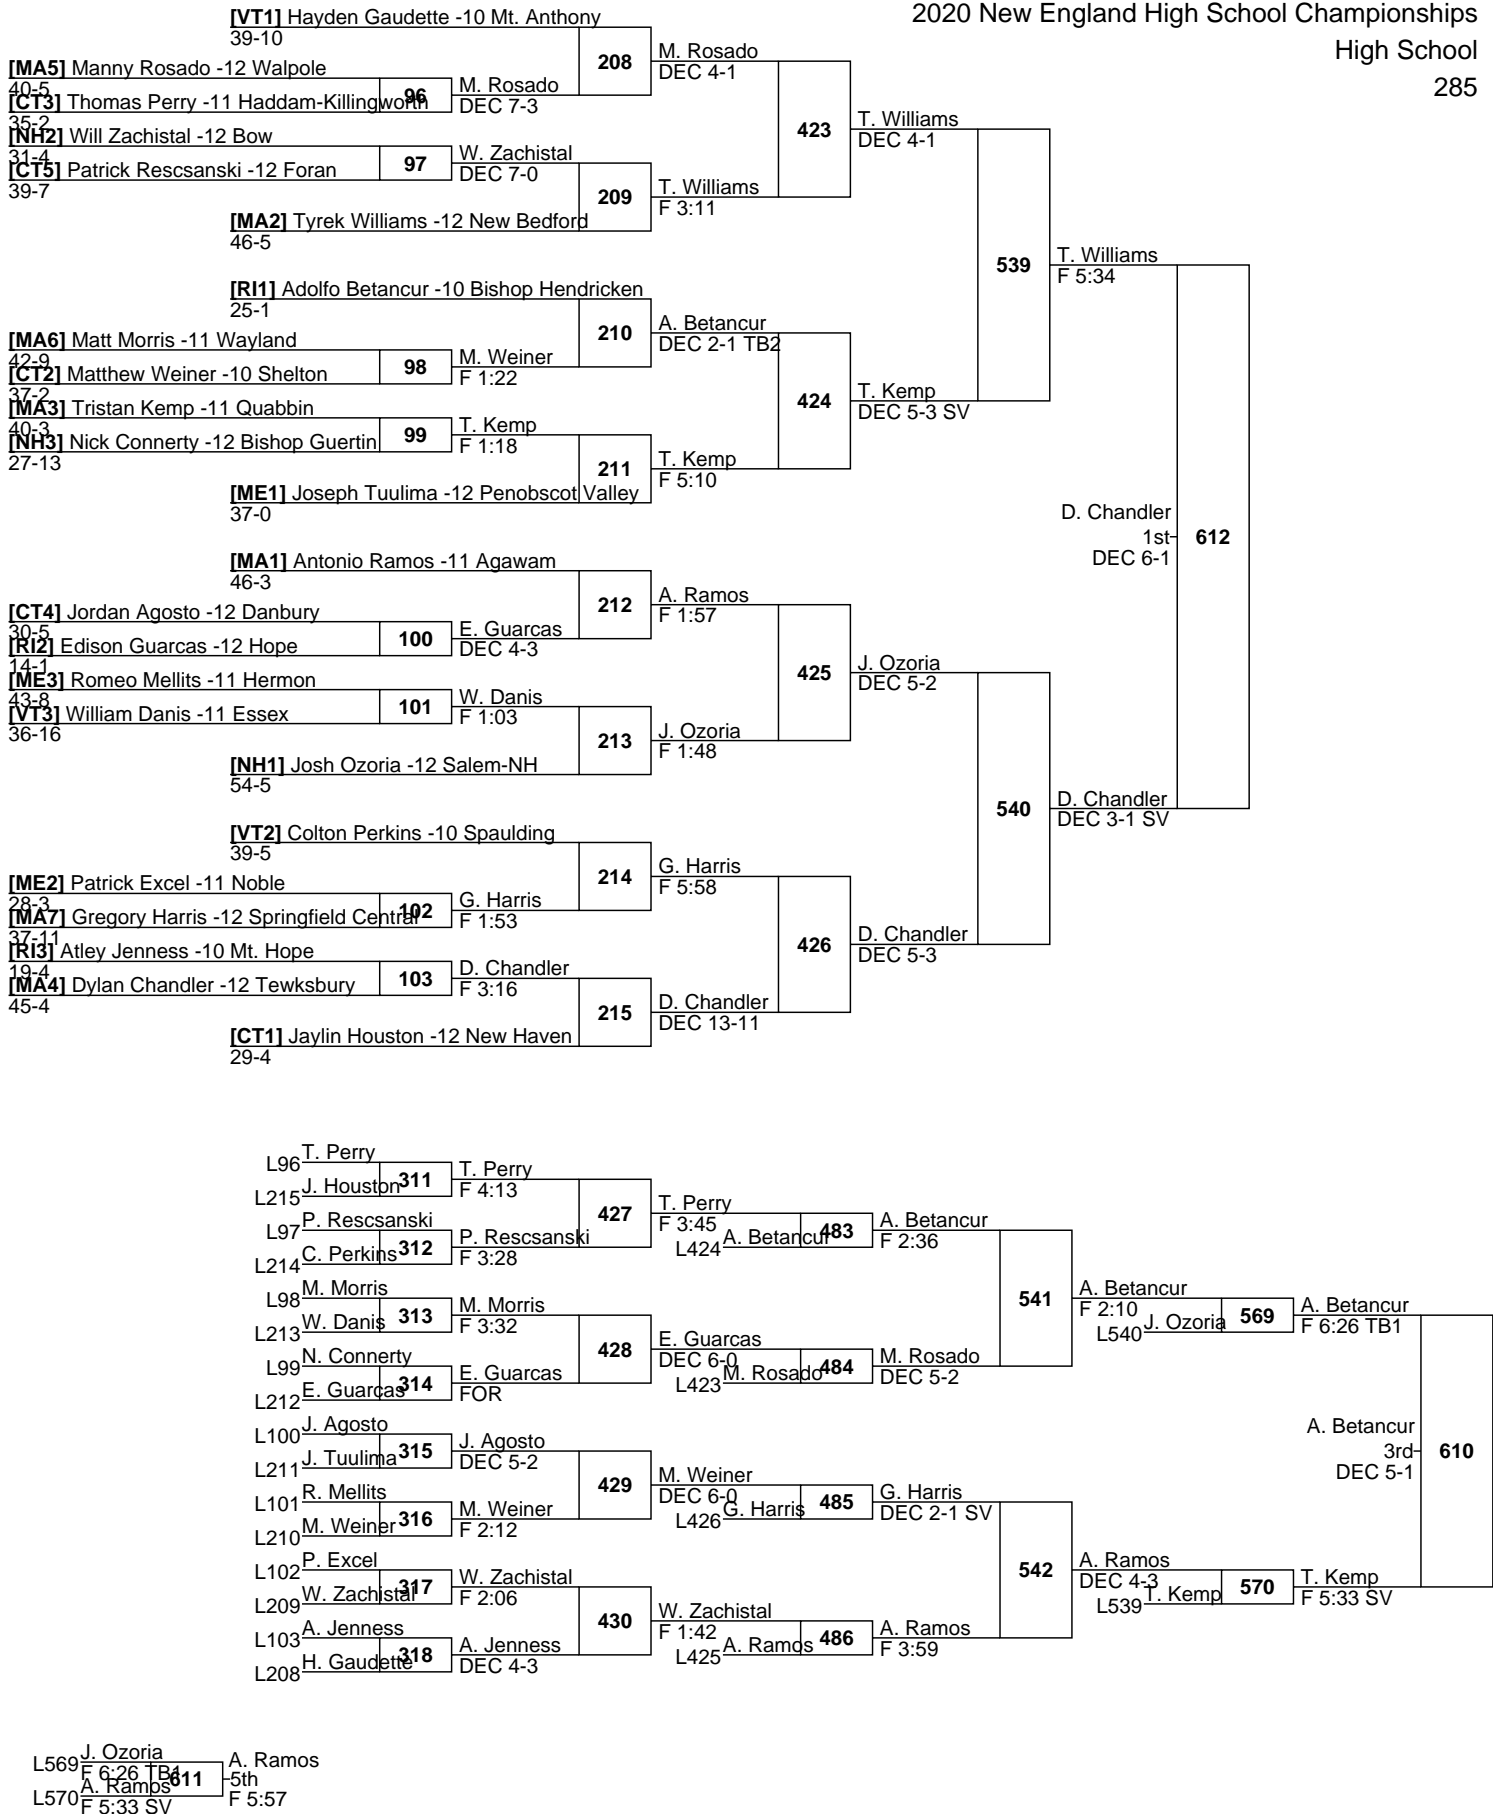

C. LiCastrì
MD 10-2
475

C. LiCastrì
DEC 5-2
L532 J. Lytle
565
F 2:30
604

D. Griffin
DEC 5-3
L531 A. Abdulrahman
566
F 4:40
604

L565 J. Lytle
F 2:30
D. Griffin
5th
FOR
605

L566 J. Lytle
F 4:40
FOR
605

L569 J. Ozoria
 F 6:26 TB1
 A. Ramos
 L570 F 5:33 SV
 A. Ramos
 5th
 F 5:57