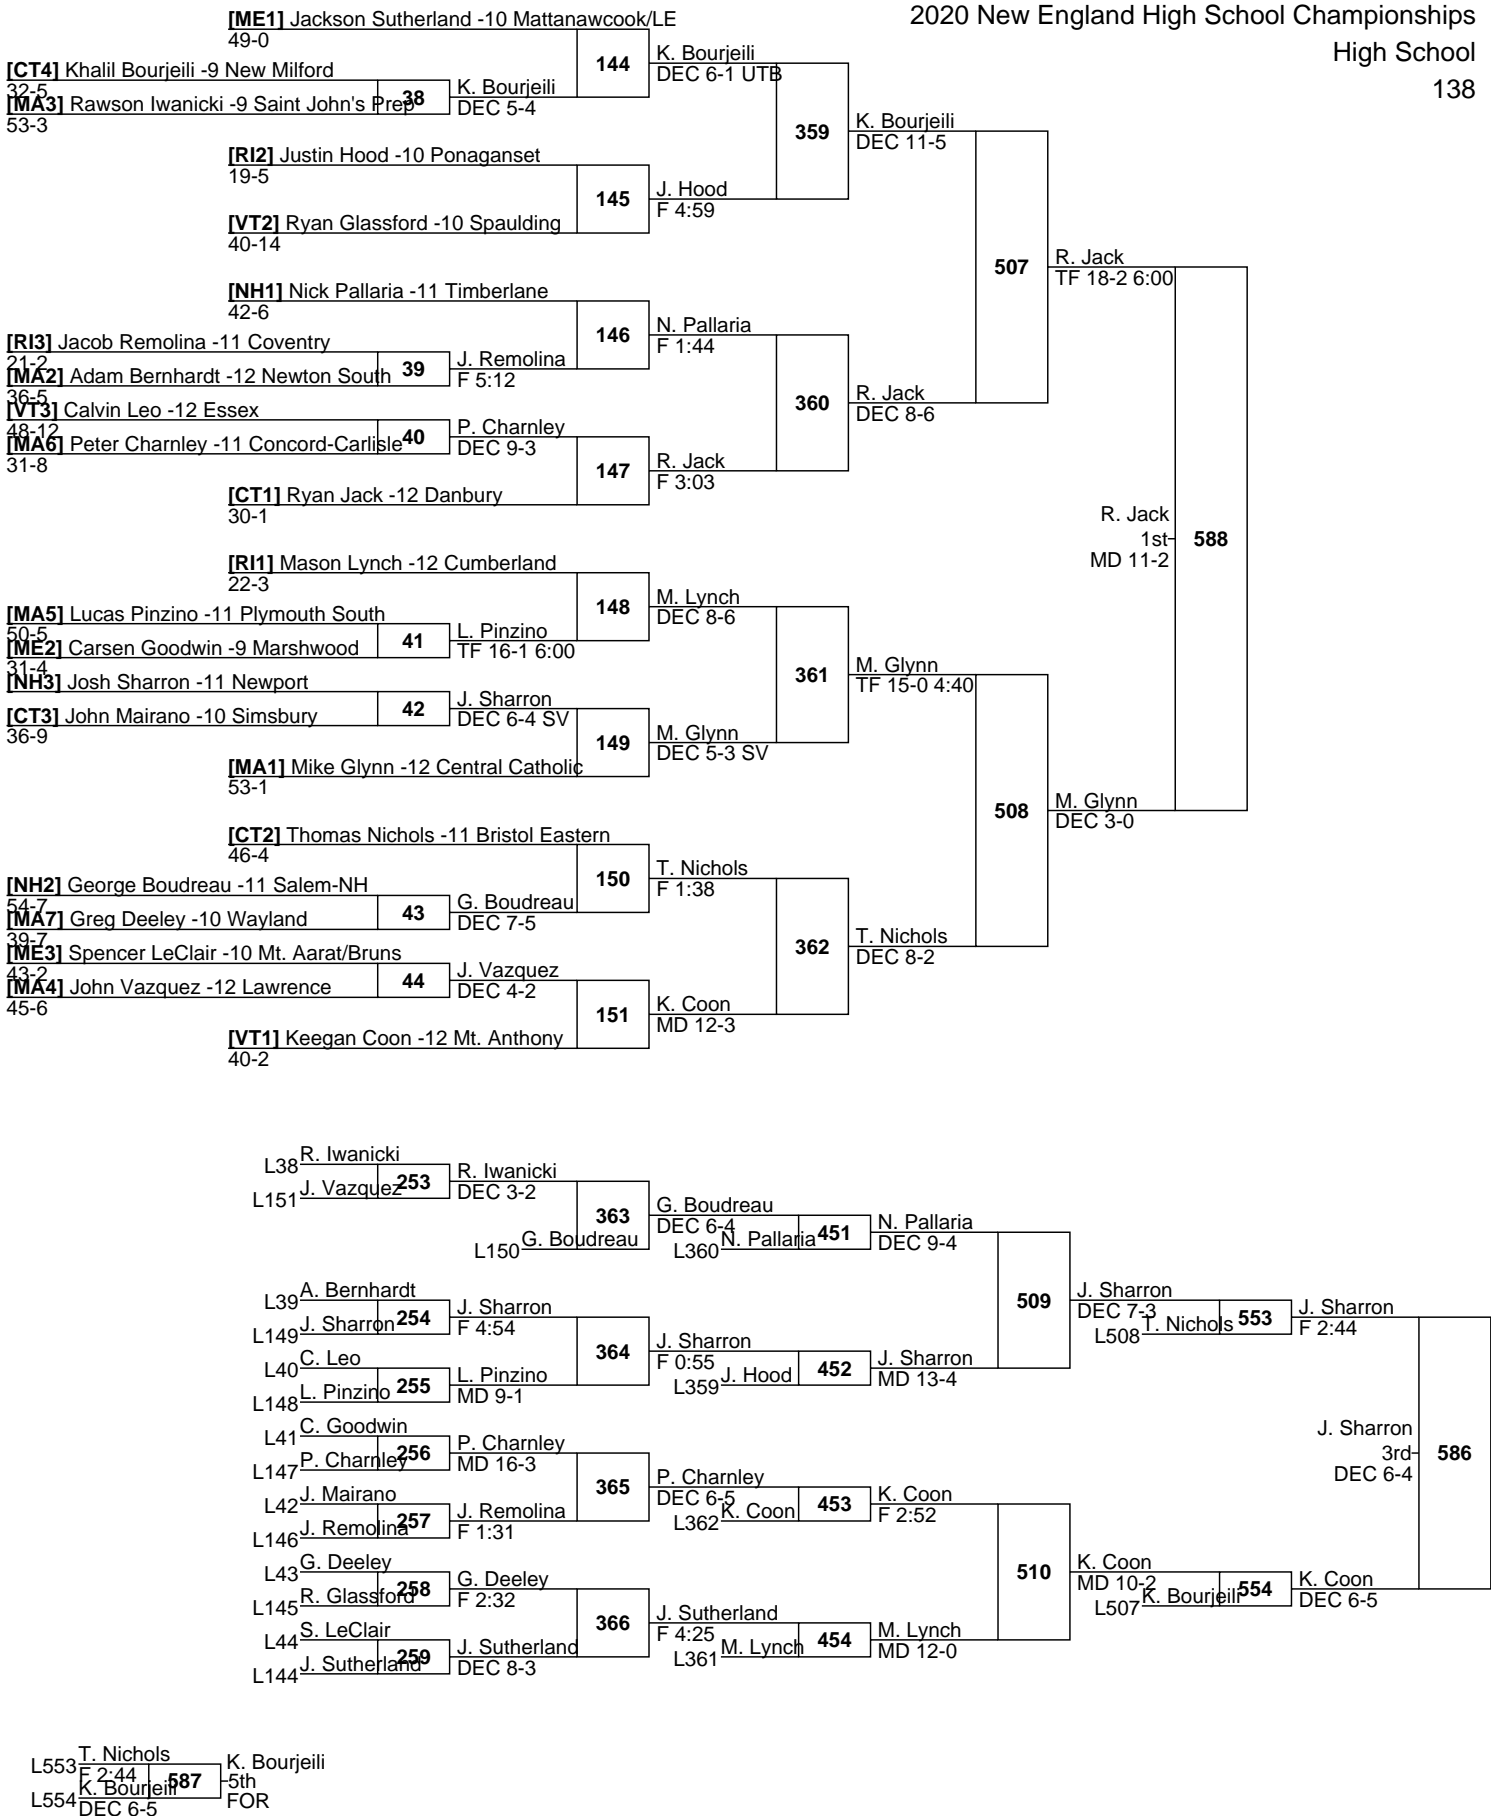

L553 T. Nichols
F 2:44
L554 K. Bourjeili
DEC 6-5
5th
FOR