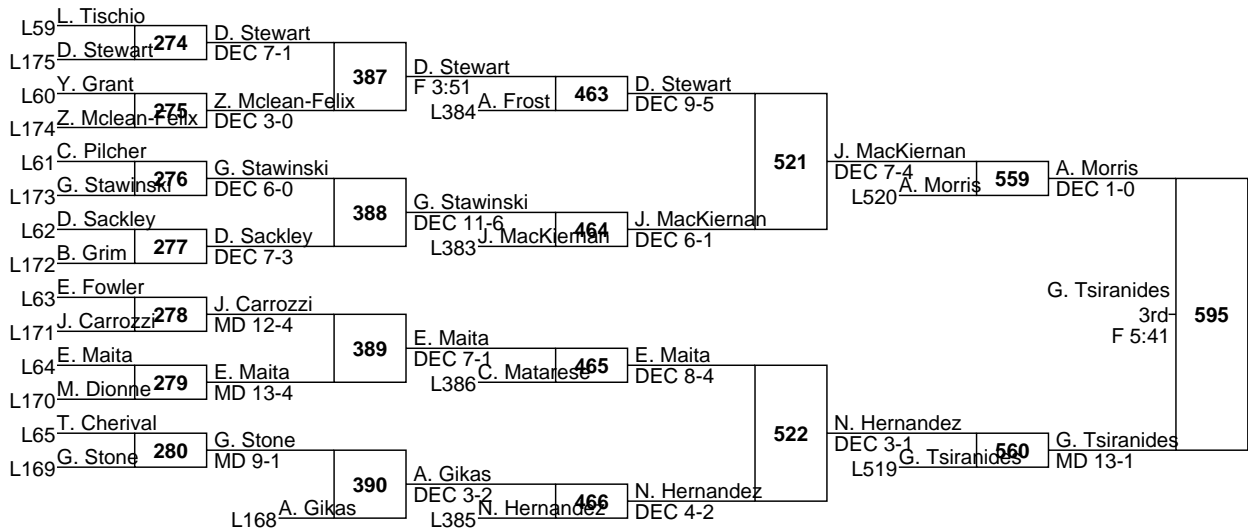

L547	I. Darling MD 15-8	578	I. Darling DEC 11-9
L548	D. Levesque TF 30-12 5:00	579	D. Levesque DEC 11-9

L551 N. Mendes DEC 11-5
L552 J. Ryan DEC 4-1
N. Mendes 5th DEC 5-3

L559 J. MacKiernan N. Hernandez
DEC 1-0 596
L560 N. Hernandez 5th
MD 13-1 DEC 4-2