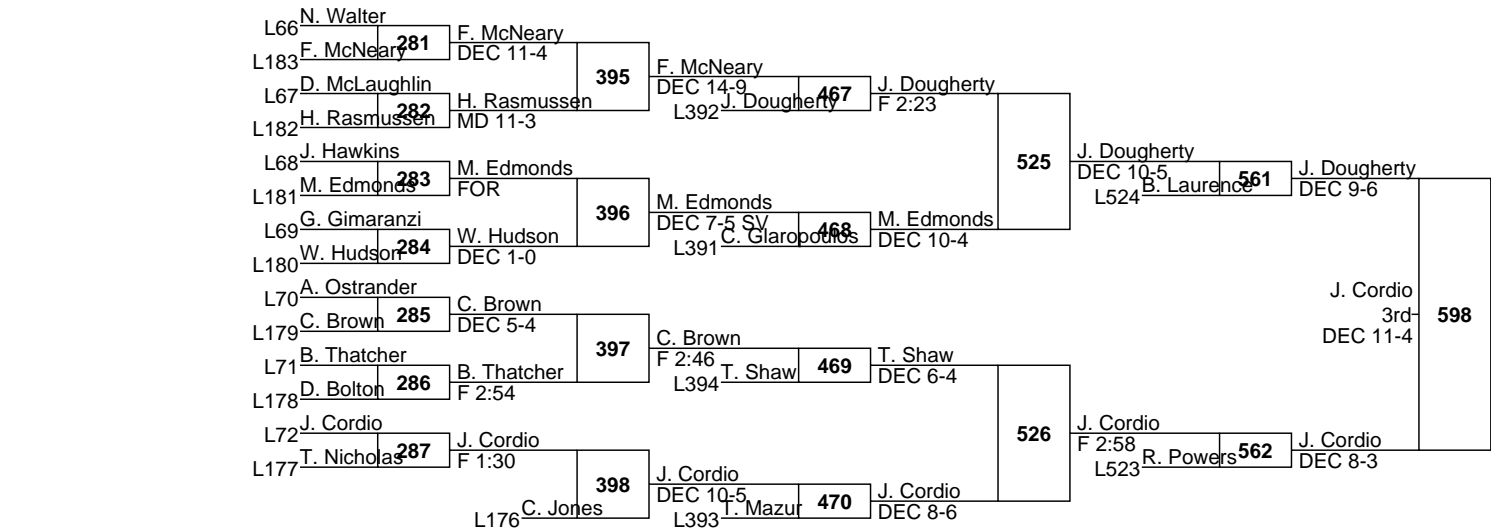

L547	I. Darling MD 15-8	578	I. Darling DEC 11-9
L548	D. Levesque TF 30-12 5:00	579	D. Levesque DEC 11-9

L551 N. Mendes DEC 11-5
L552 J. Ryan DEC 4-1
N. Mendes 5th DEC 5-3

L559 J. MacKiernan N. Hernandez
DEC 1-0 596
L560 N. Hernandez 5th
MD 13-1 DEC 4-2