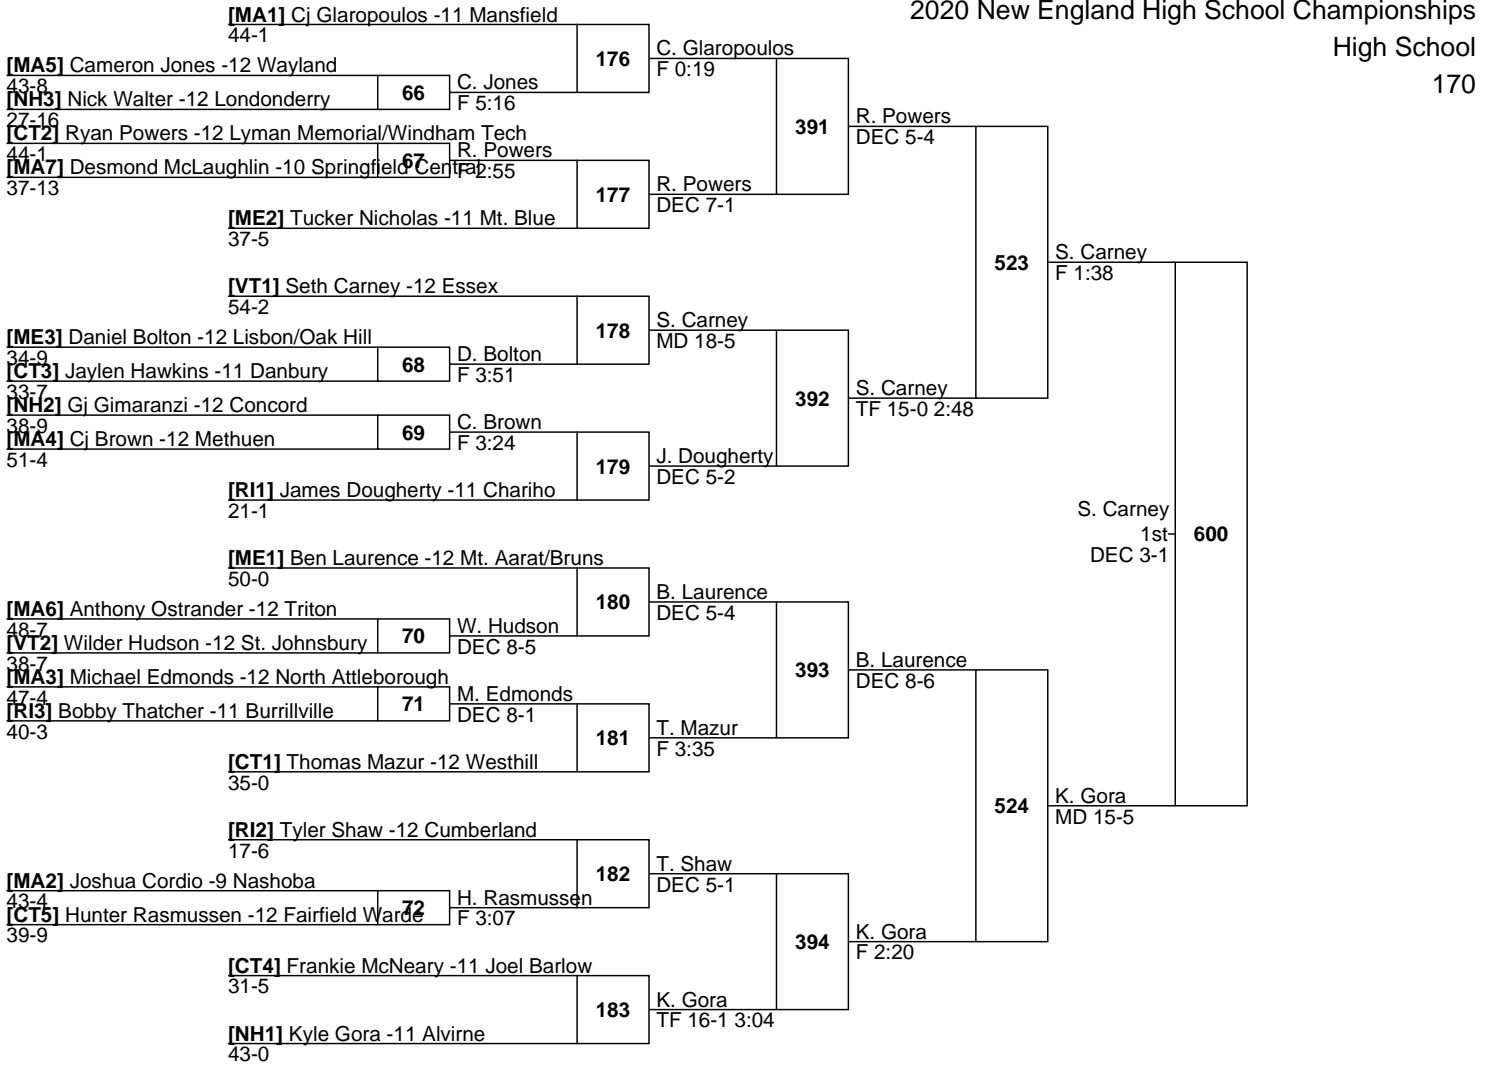

L547	I. Darling MD 15-8	578	I. Darling DEC 11-9
L548	D. Levesque TF 30-12 5:00	579	D. Levesque DEC 11-9

L551 N. Mendes DEC 11-5
L552 J. Ryan DEC 4-1
N. Mendes 5th DEC 5-3

L559 J. MacKiernan N. Hernandez
DEC 1-0 596
L560 N. Hernandez 5th
MD 13-1 DEC 4-2