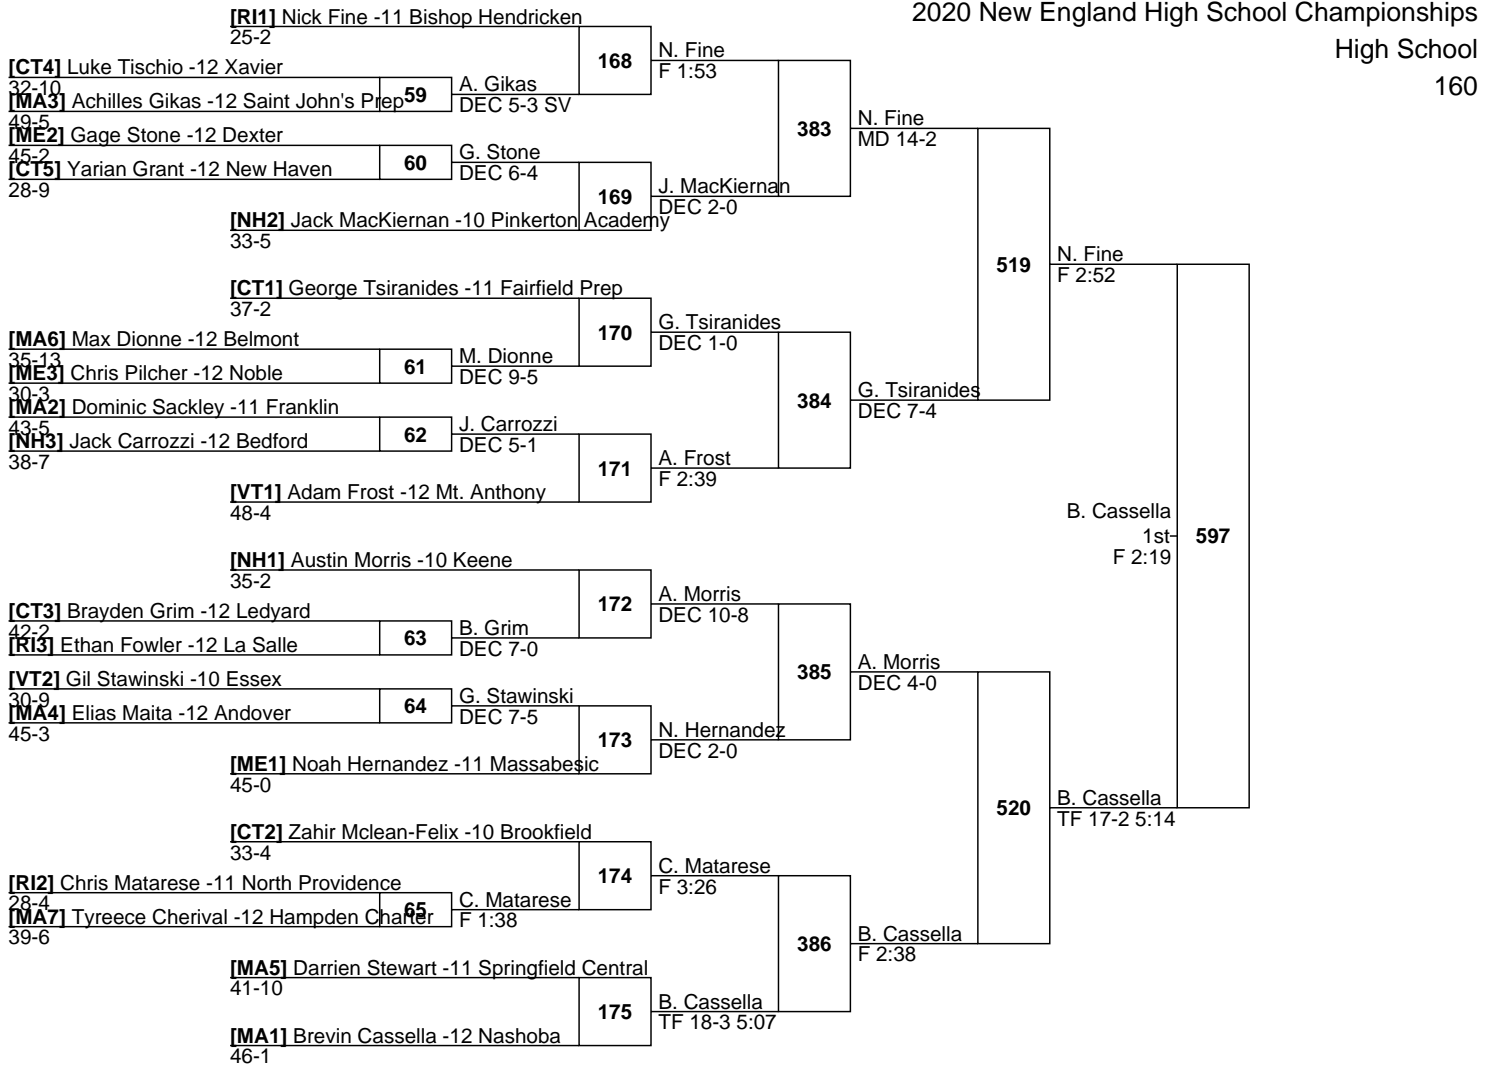

L547	I. Darling MD 15-8	578	I. Darling DEC 11-9
L548	D. Levesque TF 30-12 5:00	579	D. Levesque DEC 11-9

L551 N. Mendes DEC 11-5
L552 J. Ryan DEC 4-1
N. Mendes 5th DEC 5-3

L559 J. MacKiernan N. Hernandez
DEC 1-0 596
L560 N. Hernandez 5th
MD 13-1 DEC 4-2